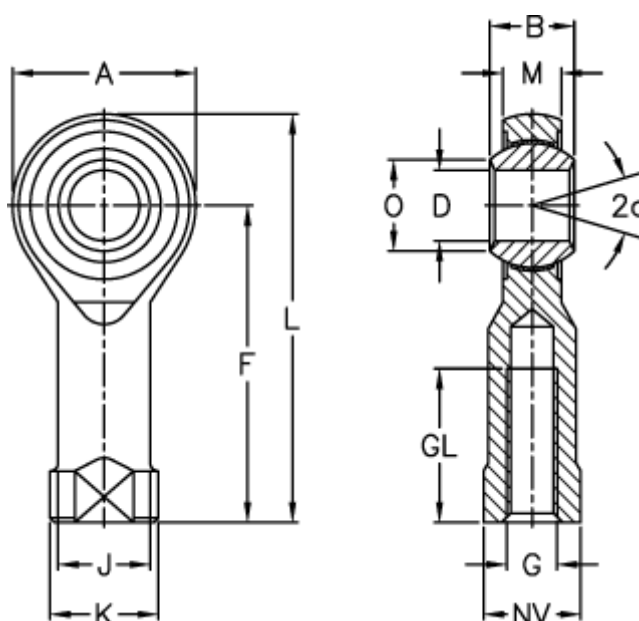

Varenummer: 03105016150
 Beskrivelse: Fluro ledhoved GIOW 16 16x1,5
 Uden bøsning

Mål

| | | | | |
|----------------------------|-----------|----------------------------|------------------------------|----------|
| A | = 42 | J | = 22 | Vægt (g) |
| a (grader) | = 15 | K | = 27 | |
| B | = 21 | L | = 85 | |
| D | = 16 | M | = 15 | |
| Dynamisk belastning C (kN) | = 7 | NV | = 22 | |
| F | = 64 | O | = 19.3 | |
| G | = M16x1,5 | Statisk belastning C0 (kN) | = 39 | |
| GL | = 28 | Tilladelige o/min | = Ikke velegnet til rotation | |